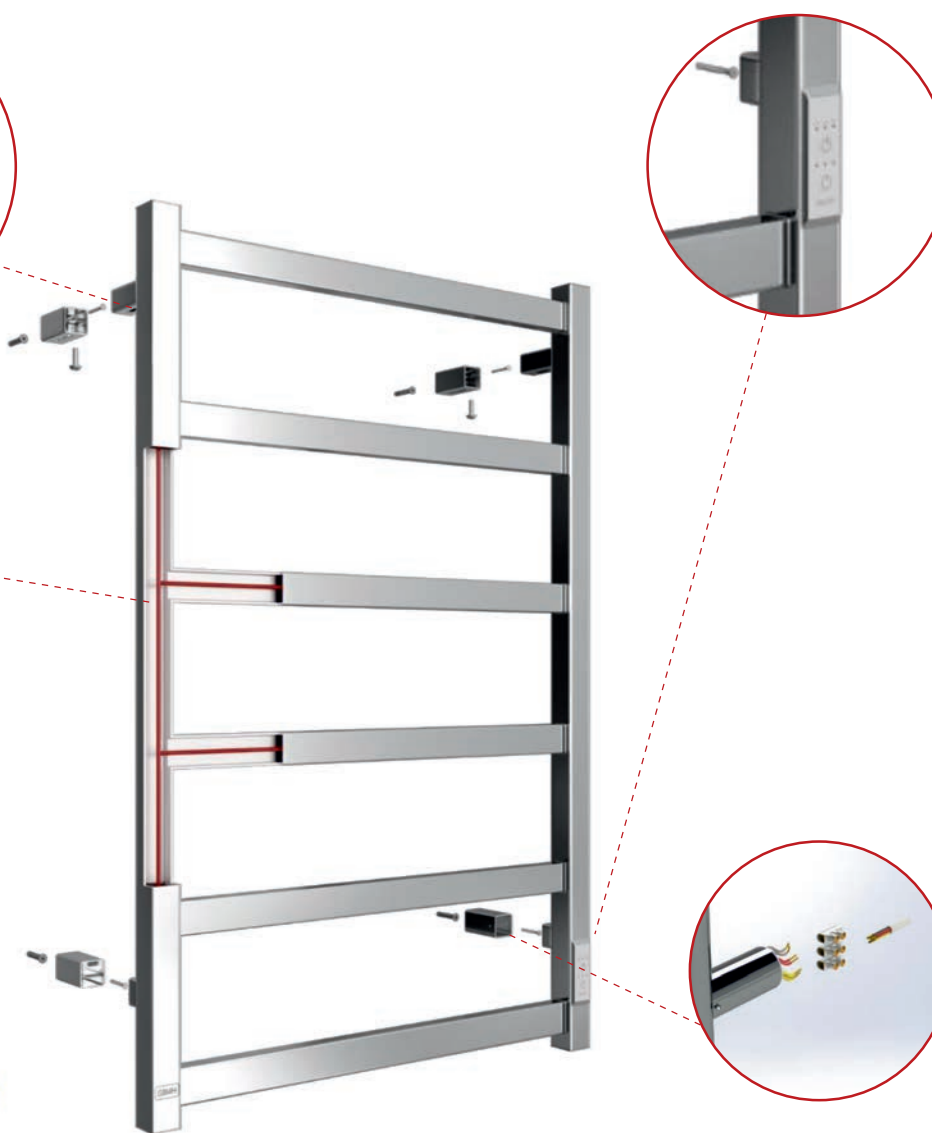

ЭЛЕКТРИЧЕСКИЕ ПОЛОТЕНЦЕСУШИТЕЛИ

Квадратный профиль в интерьере – тренд 2023 года

Линейка полотенцесушителей PLAZA разработана для наиболее популярных стилей интерьера модерн и минимализм

Преимущества:

Универсальность подключения

Электрические модели полотенцесушителей ДВИН имеют универсальное подключение питания (лево/право, низ/верх)

Варианты исполнения

В ассортименте ДВИН есть модели полотенцесушителей с греющим кабелем и ТЭНом

Сокращение затрат на электроэнергию

Диммер на серии полотенцесушителей NEO позволяет подобрать оптимальный вариант температуры и времени сушки

EasyFix

Верхнее накладное телескопическое крепление с длиной 45-60 мм

SAFETY Heat

Кабель безопасного нагрева до 60 °С без жидкостного теплоносителя

Характеристики:

- Рабочая температура 30-80 град.
- Тепловая мощность - 180-740 Q-Вт
- Потребление энергии - 100-300 Вт
- Питание - 220В / 50Гц

SmartControl

Диммер для удобной настройки режимов работы устройства

Таймер отключения
через 2, 4 или 6 часов

3 режима нагрева:
«L» – 40 °С
«M» – 50 °С
«H» – 60 °С

HIDEConnect

Крепление с минималистичным дизайном и возможностью вывода проводов для скрытого подключения питания

режима
нагрева

максимальная
мощность

время
до полного
нагрева

степень
защиты
от влаги

КАТАЛОГ ЭЛЕКТРИЧЕСКИХ
ПОЛОТЕНЦЕСУШИТЕЛЕЙ