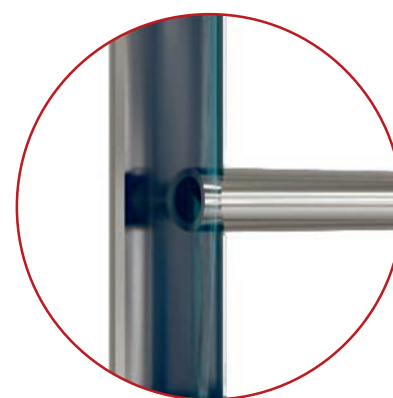

Два варианта комплектации

Продавайте готовое решение или зарабатывайте на комплекте подключения

Возможность переоборудования

Водяные полотенцесушители ДВИН можно переоборудовать в электрические

AISI304

Полотенцесушители Двин изготавливаются из пищевой нержавеющей стали марки AISI304 толщиной не менее 2 мм, позволяющей использовать изделие не менее 15 лет

Overlap Welding

Нахлес при стыковке труб обеспечивает их надежное соединение и прочность сварного шва при давлении до 24 атм.

NormalPres

Полотенцесушители Двин типа «лесенка» оборудованы 2 клапанами для предотвращения гидроударов при заполнении системы водой или теплоносителем и удаления воздуха при эксплуатации